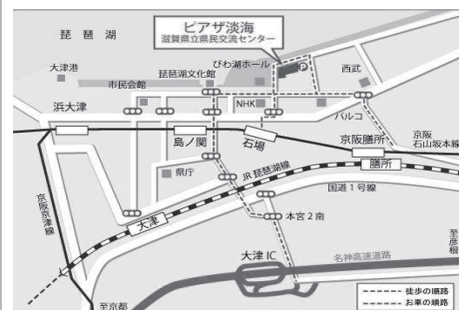

会場のご案内

- JR 膳所駅から徒歩 15 分
- 京阪電車石場駅から徒歩約 5 分
- ※ 駐車場有 (有料)
- できるだけ公共交通機関をご利用ください。

お問い合わせ・申込みは NPO 法人消費者ネット・しが 事務局 (平日: 月~金 10時~17時)
滋賀県野洲市富波甲 972 番地 TEL: 077-518-0072

「消費者月間セミナー」 申込みまで
E-mail: info@syohisyanet-shiga.jp 又は FAX: 077-518-0078

【締切: 5月18日(木)】

【参加申込欄】

お名前	お名前のフリガナ	ご所属団体・連絡先電話番号

※ここに記載いただく個人情報、当団体の活動以外には使用しません。
※個人でご参加希望の方は、所属団体名は記入不要です。